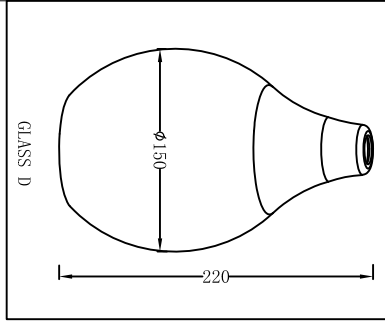

审核	日期	20151109	通用	货号	2016-095E三头吊灯
校对			绘图	谭亮	95393
SHENGDA LIGHTING			名称	2016-095E三头吊灯	

A5印刷

B

BLA95393