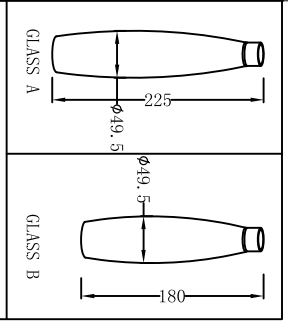

审核	日期	20151109	通用	货号	2016-095E三头吊灯
校对			绘图	谭亮	95393
SHENGDA LIGHTING			名称	2016-095E三头吊灯	

A5印刷

B

BLA95393