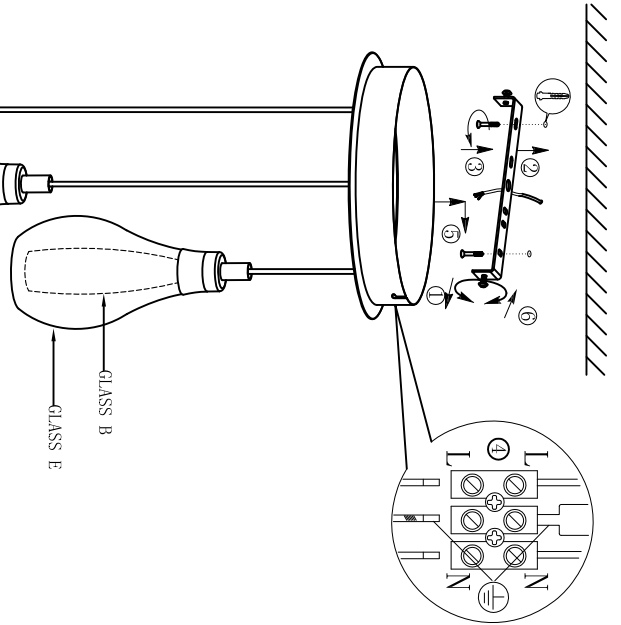

审核	日期	20151109	通用	货号	2016-095E三头吊灯
校对			绘图	谭亮	95393
SHENGDA LIGHTING			名称	2016-095E三头吊灯	

A5印刷

B

BLA95393