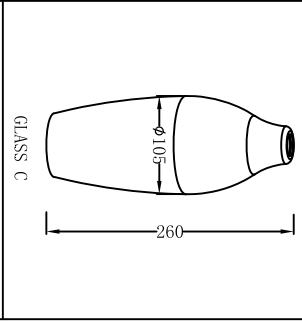

审核	日期	20151109	通用	货号	2016-095E三头吊灯
校对			绘图	谭亮	95393
SHENGDA LIGHTING			名称	2016-095E三头吊灯	

A5印刷

B

BLA95393