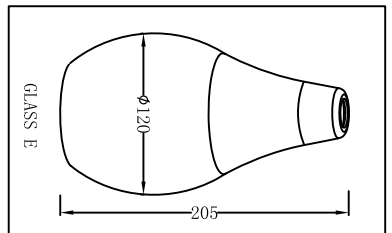

审核	日期	20151109	通用	货号	2016-095E三头吊灯
校对			绘图	谭亮	95393
SHENGDA LIGHTING			名称	2016-095E三头吊灯	

A5印刷

B

BLA95393